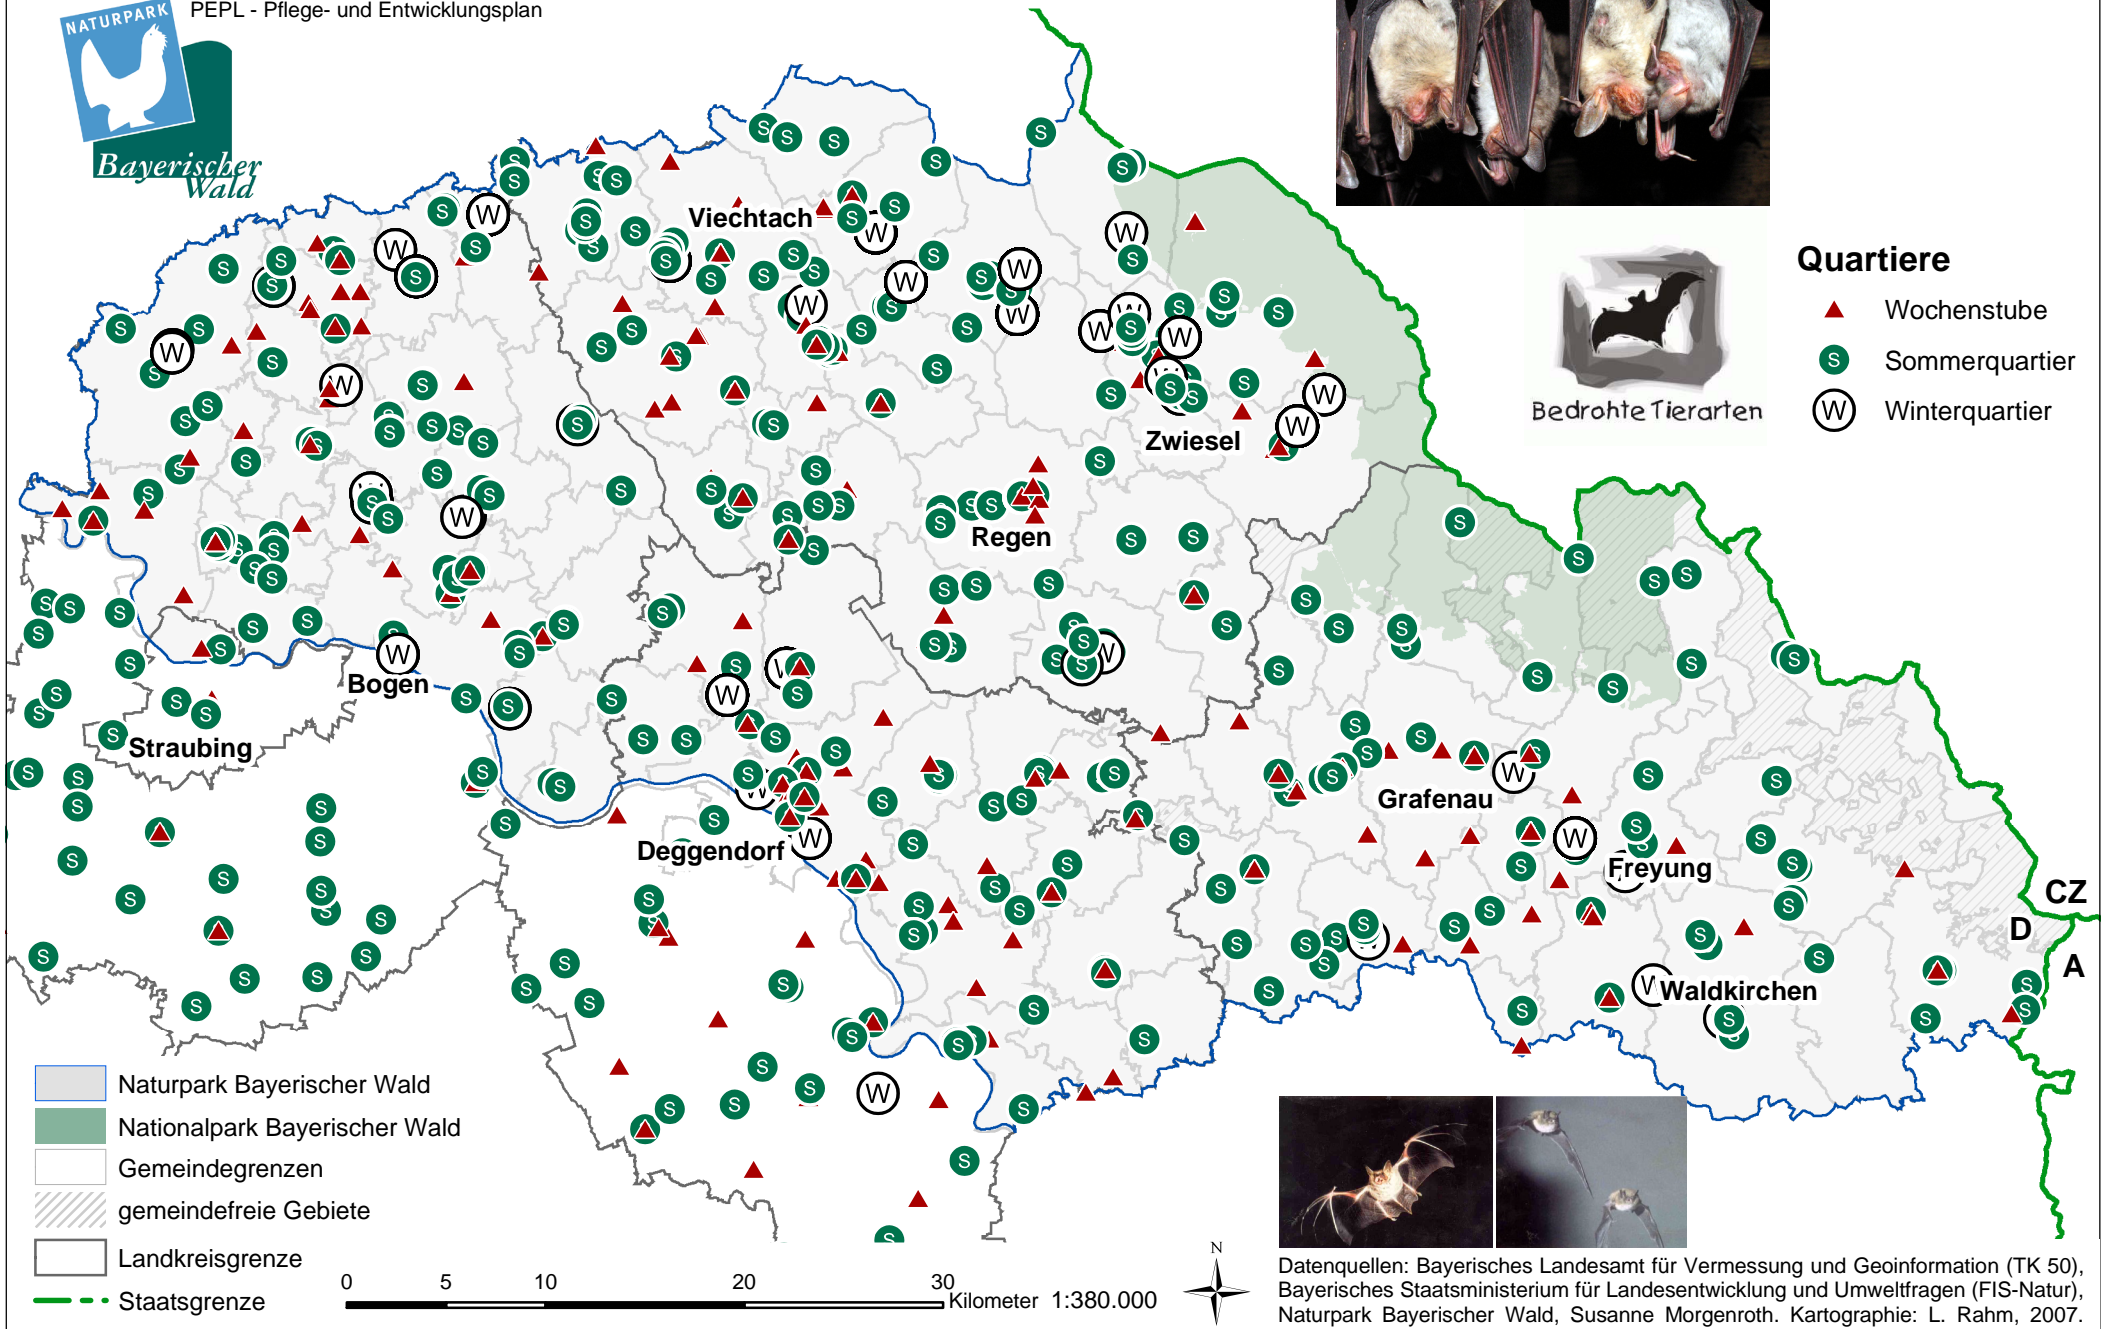

Naturpark Bayerischer Wald - Fledermausnachweise

Bedrohte Tierarten

Quartiere

- ▲ Wochenstube
- Sommerquartier
- W Winterquartier

- Naturpark Bayerischer Wald
- Nationalpark Bayerischer Wald
- Gemeindegrenzen
- gemeindefreie Gebiete
- Landkreisgrenze
- Staatsgrenze

Datenquellen: Bayerisches Landesamt für Vermessung und Geoinformation (TK 50), Bayerisches Staatsministerium für Landesentwicklung und Umweltfragen (FIS-Natur), Naturpark Bayerischer Wald, Susanne Morgenroth. Kartographie: L. Rahm, 2007.